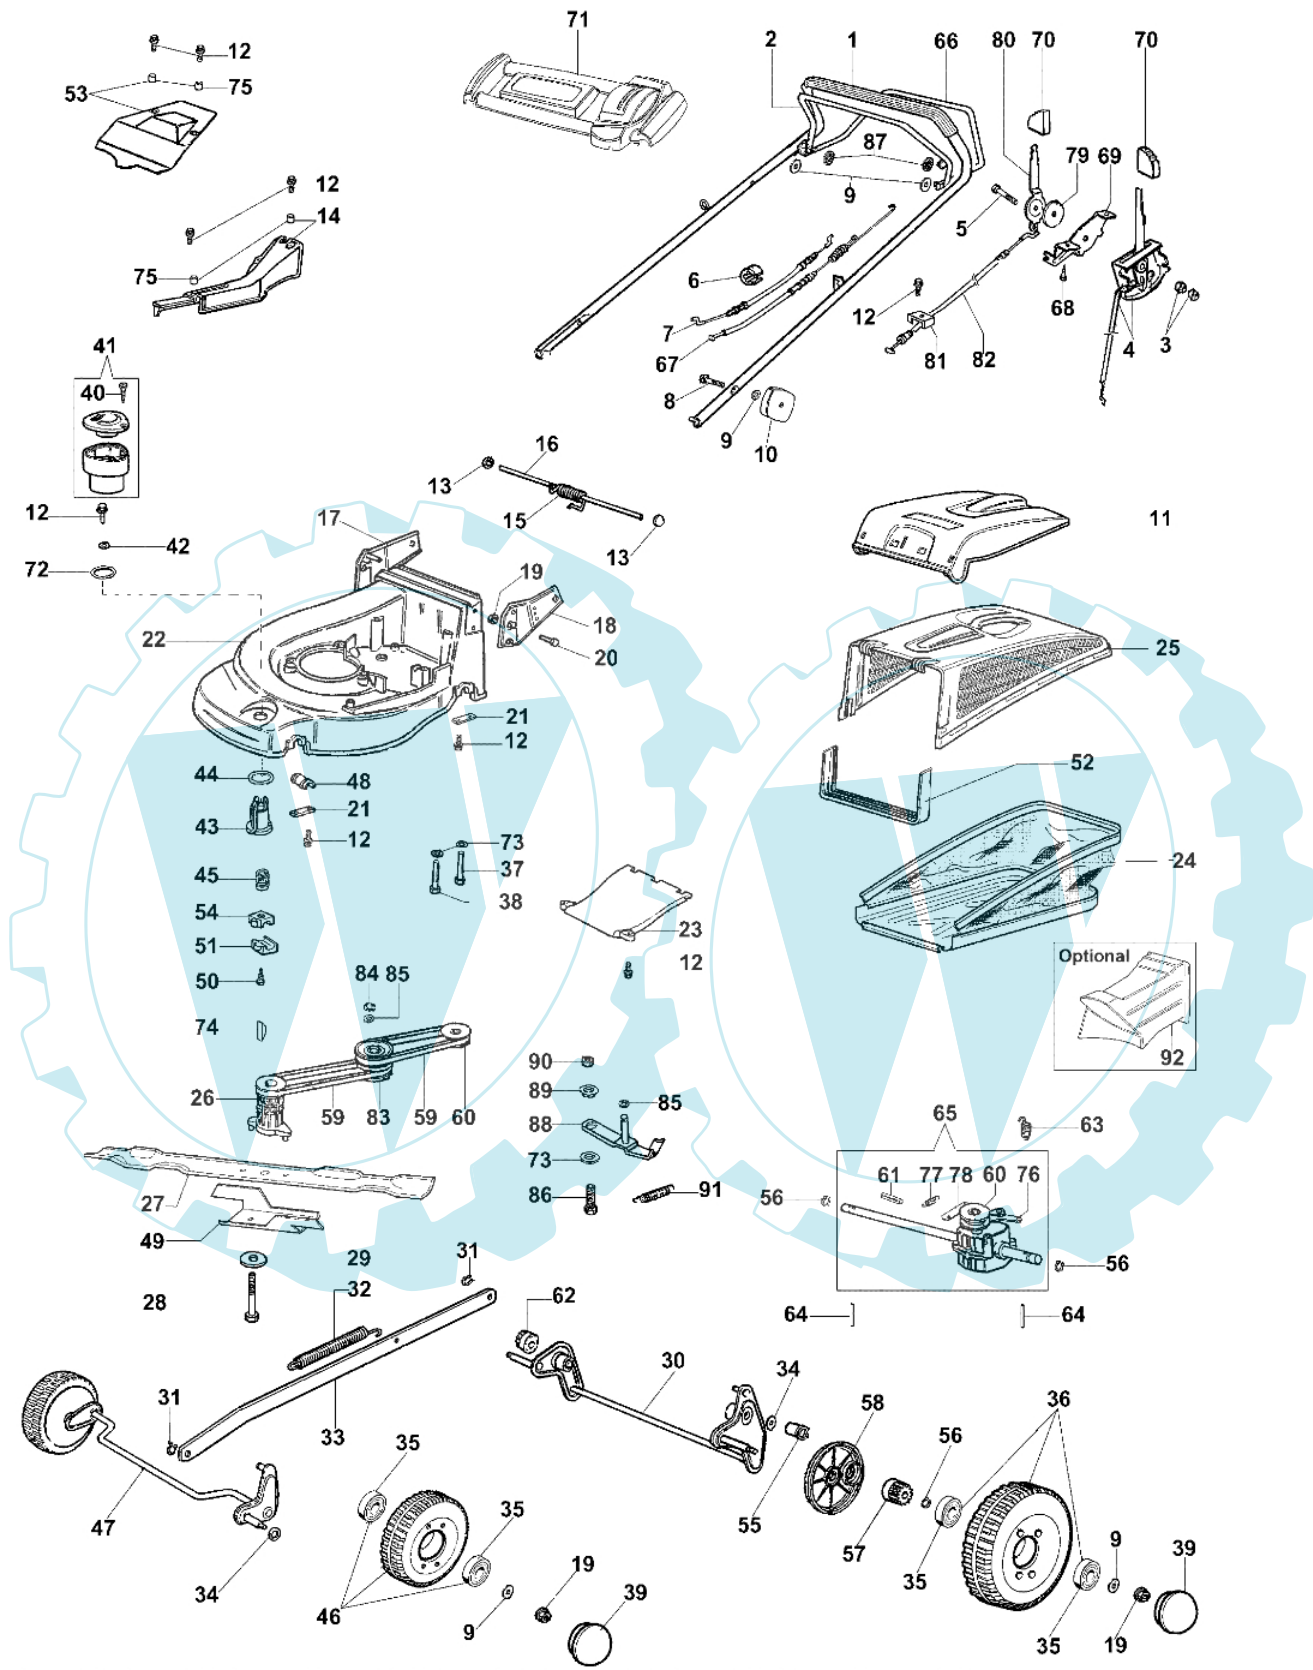

MAX 53 VBX Plus-Cut - Ersatzteilzeichnung (bis mai 07)

Bild Nr.	Anz.	Teilenummer	Beschreibung	Technische Nachricht
1	1	66060163A	Handgriff	
2	1	66060106	Hebel	
3	2	3914006R	Mutter	
4	1	66060062R	Gashebel kpl.	
5	1	3906044	Schraube	
6	1	66060231	Schelle	
7	1	66030276R	Kabelbremsemotor 1263mm	BT5-043-01/08
8	2	3801015	Schraube	
9	2	3916008R	Scheibe	
10	2	8200039	Knopf	
11	1	66060254	Deckel	
12	15	3960031	Schraube	
13	2	3045027	Sicherung	
14	1	66062026	Deckel	
15	1	66060060	Feder	
16	1	66060055	Stift	
17	1	66060026	Halter	
18	1	66060025	Halter	
19	4	3933032	Mutter	
20	4	3806065	Schraube	
21	4	66060008	Streifen	
22	1	66060001A	Gehäuse	
23	1	66060042A	Deckel	
24	1	66060261	Ersatzsack	
25	1	66060255	Rahmen	
26	1	66060132	Deckel	
27	1	66060161A	Messer Mulching 53	
28	1	3906162	Schraube	
29	1	66060384R	Scheibe	
30	1	66060024B	Achse	
31	2	3033129R	Clip	
32	1	66060043	Feder	
33	1	66060027	Stange	
34	2	8202311	Ring	
35	4	3035023	Lager	
36	2	66060274	Rad	
37	2	3806077	Schraube	
38	1	3906083	Schraube	
39	4	66060276	Raddeckel	
40	1	3960013R	Schraube	
41	1	66060355A	Handgriff kpl.	
42	1	3918017	Scheibe	
43	1	66060037A	Muttergewinde	
44	1	66060038	Scheibe	
45	1	66060039AR	Schraube	
46	2	66060275	Rad	
47	1	66060020B	Vorn achse	
48	1	66060007	Buchse	
49	1	66060170B	Luftrrad	
50	2	3960040R	Schraube	
51	1	66060034	Deckel	
52	1	66060256	Schalter	
53	1	66062027	Deckel	
54	1	66060035	Deckel	
55	2	66060030	Buchse	
56	4	3024012	Ring	
57	1	66060031	Ritzel	
58	1	66060293	Raddeckel	
59	2	3047007R	Riemen 10X525	BT5-038-04/07
60	1	66030042	Scheibe	BT5-038-04/07
61	2	3022020	Stift	BT5-038-04/07
62	1	66060032	Ritzel	
63	1	66060044	Feder	BT5-038-04/07
64	2	66060010	Walzen	
65	1	66060033	Antriebsgehäuse	
66	1	66060105	Hebel	
67	1	66060363R	Kabel	
68	2	3960059	Schraube	
69	1	66060259	Halter	
70	2	66060080	Handgriff	
71	1	66060257	Bruecke	
72	1	66060118	Ring	
73	4	3918013	Scheibe	
74	1	8202126R	Keil	
75	3	66060110	Distanzstück	
76	1	66030054	Streifen	BT5-038-04/07