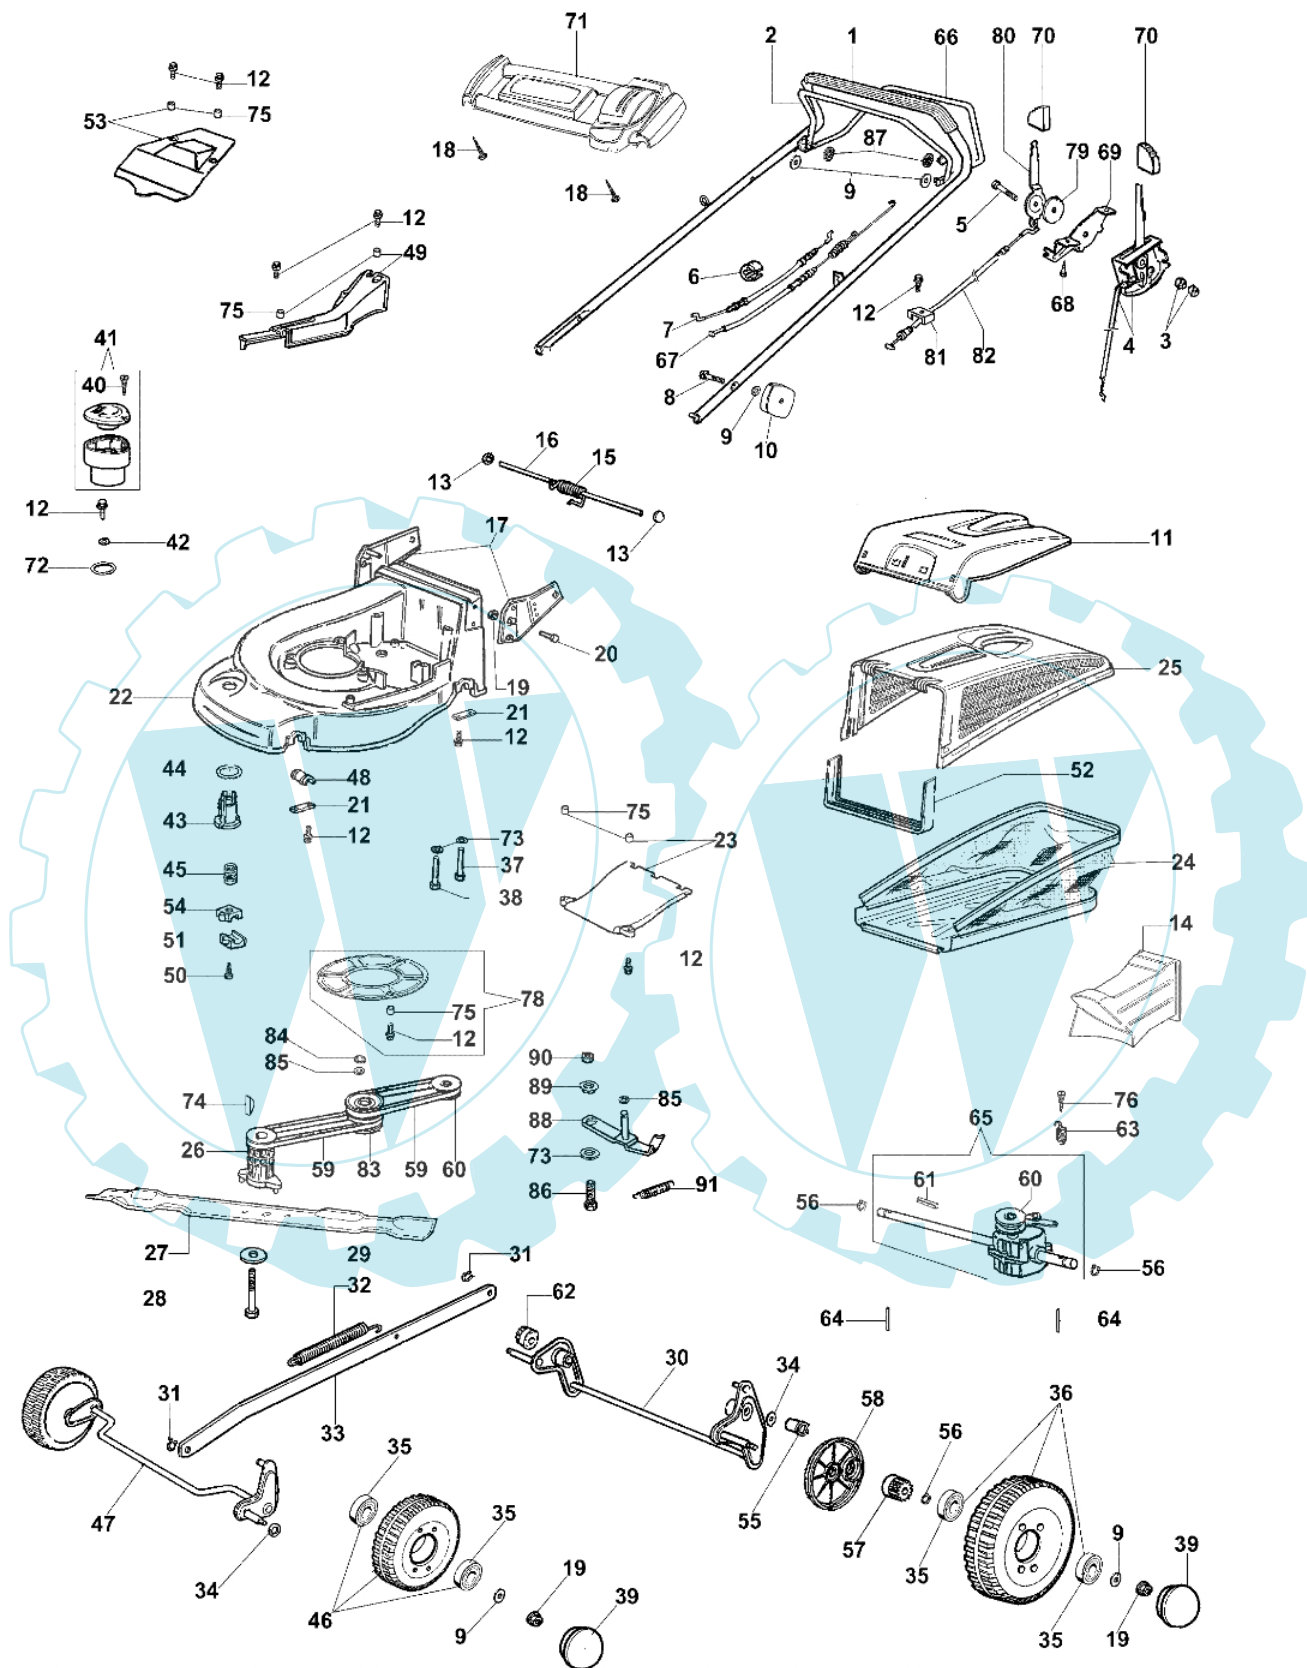

MAX 53 VBX Plus-Cut - Ersatzteilzeichnung (ab juni 07)

Bild Nr.	Anz.	Teilenummer	Beschreibung	Technische Nachricht
1	1	66060104A	Handgriff	
2	1	66060106	Hebel	
3	2	3914006R	Mutter	
4	1	66060062R	Gashebel kpl.	
5	1	3906044	Schraube	
6	1	66060231	Schelle	
7	1	66030276R	Kabelbremsemotor 1263mm	BT5-043-01/08
8	2	3801015	Schraube	
9	2	3916008R	Scheibe	
10	2	8200039	Knopf	
11	1	66060254	Deckel	
12	15	3960031	Schraube	
13	2	3045027	Sicherung	
14	1	66060166	Stopfen	
15	1	66060060	Feder	
16	1	66060055	Stift	
17	1	66060026	Halter	
18	1	66060025	Halter	
19	4	3933032	Mutter	
20	4	3806065	Schraube	
21	4	66060008	Streifen	
22	1	66060001A	Gehäuse	
23	1	66062096	Deckel	
24	1	66060261	Ersatzsack	
25	1	66060255	Rahmen	
26	1	66060132	Deckel	
27	1	66060161A	Messer Mulching 53	
28	1	3906162	Schraube	
29	1	66060384R	Scheibe	
30	1	66060024B	Achse	
31	2	3033129R	Clip	
32	1	66060043	Feder	
33	1	66060027	Stange	
34	2	8202311	Ring	
35	8	3035023	Lager	
36	2	66060274	Rad	
37	2	3806077	Schraube	
38	1	3906083	Schraube	
39	4	66060276	Raddeckel	
40	1	3960013R	Schraube	
41	1	66060355A	Handgriff kpl.	
42	1	3918017	Scheibe	
43	1	66060037A	Muttergewinde	
44	1	66060038	Scheibe	
45	1	66060039AR	Schraube	
46	2	66060275	Rad	
47	1	66060020B	Vorn achse	
48	1	66060007	Buchse	
49	1	66062026	Deckel	
50	2	3960040R	Schraube	
51	1	66060034	Deckel	
52	1	66060256	Schalter	
53	1	66062027	Deckel	
54	1	66060035	Deckel	
55	2	66060030	Buchse	
56	4	3024012	Ring	
57	1	66060031	Ritzel	
58	1	66060293	Raddeckel	
59	2	3047031R	Riemen 10X530	BT5-038-04/07
60	1	66140057R	Scheibe	BT5-038-04/07
61	2	3022020	Stift	BT5-038-04/07
62	1	66060032	Ritzel	
63	1	66060286	Feder	BT5-038-04/07
64	2	66060010	Walzen	
65	1	66060360BR	Antriebsgehäuse	BT5-038-04/07
66	1	66060105	Hebel	
67	1	66060357R	Kabel	BT5-038-04/07
68	2	3960059	Schraube	
69	1	66060259	Halter	
70	2	66060080	Handgriff	
71	1	66060257	Bruecke	
72	1	66060118	Ring	
73	4	3918013	Scheibe	
74	1	8202126R	Keil	
75	8	66060110	Distanzstück	
76	1	3960087	Schraube	